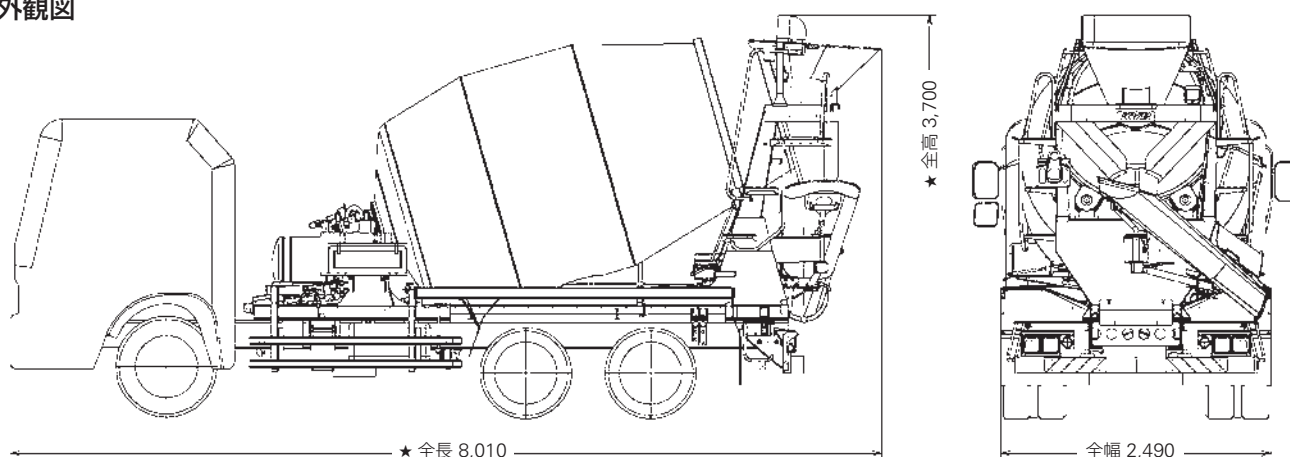

KYB

Our Precision, Your Advantage

KYBの軽量型5m³ミキサ

モデルチェンジ

MR5030L

新開発フレーム採用による
サブフレームレス構造

軽量化 従来比-80kg

※ 写真はオプション装着車

KYB株式会社

主要諸元

■ 外観図

■ 従来車との比較

KYB架装型式		MR4450	MR5020L	MR5030L
寸法	車両全長 (mm)	★ 7,900	★ 7,980	★ 8,010
	車両全幅 (mm)	2,490	2,490	2,490
	車両全高 (mm)	★ 3,700	★ 3,700	★ 3,700
ドラム	ドラム容量 (m ³)	8.7	10.0	10.0
	最大混合容量 (m ³)	4.4	5.0	5.0
	ドラム最大径 (mm)	2,100	2,100	2,100
ホイール		スチール	アルミ	アルミ
乗員		2名	1名	1名
燃料タンク		130ℓまたは140ℓ	100ℓ	100ℓ
水タンク		120ℓまたは200ℓ	120ℓ	120ℓ
最大積載量 (kg)		★ 9,800	★ 11,500	★ 11,580