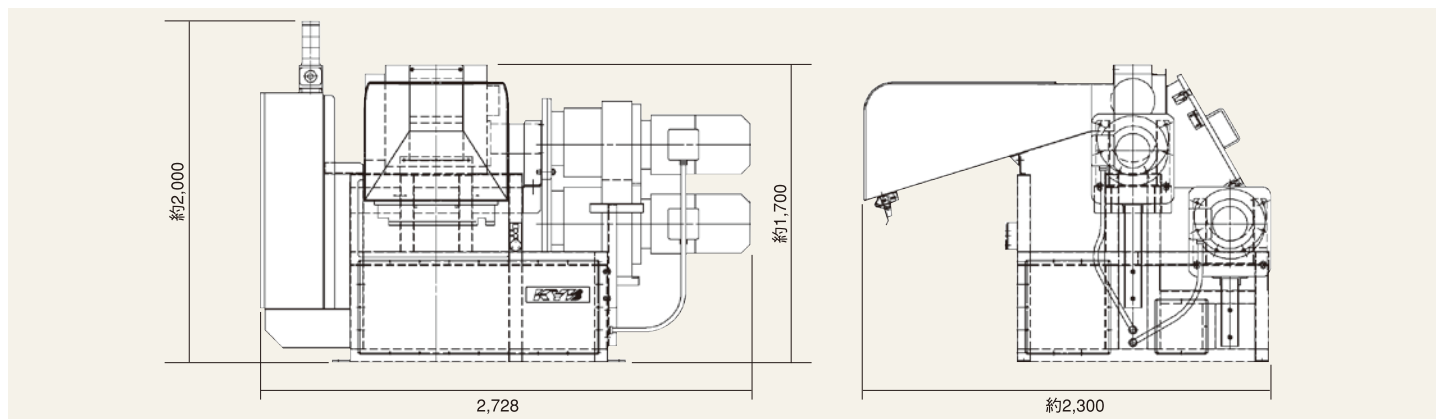

外観図 (GRS500)

KYB 株式会社

本社〒105-6111 東京都港区浜松町2-4-1 世界貿易センタービル11F <https://www.kyb.co.jp>

特装車両事業部 営業部 〒105-6111 東京都港区浜松町2-4-1 世界貿易センタービル11F Tel: 03-3435-3591 Fax: 03-5472-6579

名古屋支店 Tel: 052-587-1766 Fax: 052-587-1761

福岡支店 Tel: 092-411-2066 Fax: 092-411-2088

広島営業所 Tel: 082-567-9166 Fax: 082-567-9174

熊谷工場 Tel: 048-583-2341 Fax: 048-583-5603