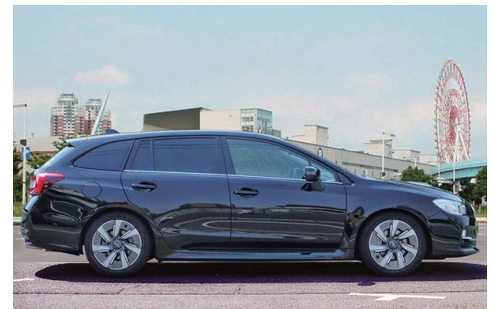

品名	Lower Sports/L・H・S/L-KIT
適合車	スバル レヴォーグ

Lower Sports
Suspension Kit system.

Lower Sports
L・H・S
Low Height Suspension

【新品番設定のお知らせ】

平素は弊社製品をご愛顧いただき誠にありがとうございます。この度、新品番を設定いたしましたのでご案内申し上げます。

【Lower Sports+LHS】

ローダウン専用のショックアブソーバLOWER SPORTSとスプリングLHSはセットでの開発の為、ダンパーストロークを犠牲にしない適度なダウン量とバネレートに設定しております。スムーズなフィーリングのサスペンションストロークにより安定したロールバランスと快適な乗り心地を実現します。

		Lower Sports (ショックアブソーバ単品)			Lower Sports L・H・S (スプリング単品)				
SUBARU LEVORG									
年式	型式 車種詳細	品番	1本分価格 (税別)	1台分価格 (税別)	品番	1本分価格 (税別)	1台分価格 (税別)		
'14/6~	VM4 除くヒルクライム装着車	F	WST5605R/L	¥25,400	¥75,600	F	LHS2511F	9,500	¥38,000
		R	WSF9236	¥12,400		R	LHS2512R	9,500	
'14/6~	VMG 除くヒルクライム装着車	F	WST5605R/L	¥25,400	¥75,600	F	LHS2511F	9,500	¥38,000
		R	WSF9236	¥12,400		R	LHS2512R	9,500	

Lower Sports KIT (ショックアブソーバ・スプリングセット品)										
SUBARU LEVORG										
年式	型式 車種詳細	Lower-KIT 1台分品番	対純正 車高比 ダウン量(mm)	バネレート		パンブラバー	KIT内容		通常小売価格	
				N	kg/mm		LHS スプリング品番	Lower Sports品番	本体価格(税別)	
'14/6~	VM4 除くヒルクライム装着車	LKIT-VM4	F	-17	49.9	5.09	純正使用	LHS2511F	WST5605R/L	¥76,000
			R	-15	53.8	5.49	純正使用	LHS2512R	WSF9236	
'14/6~	VMG 除くヒルクライム装着車	LKIT-VM4	F	-21	49.9	5.09	純正使用	LHS2511F	WST5605R/L	¥76,000
			R	-20	53.8	5.49	純正使用	LHS2512R	WSF9236	

※写真は別の車種のショックアブソーバです。