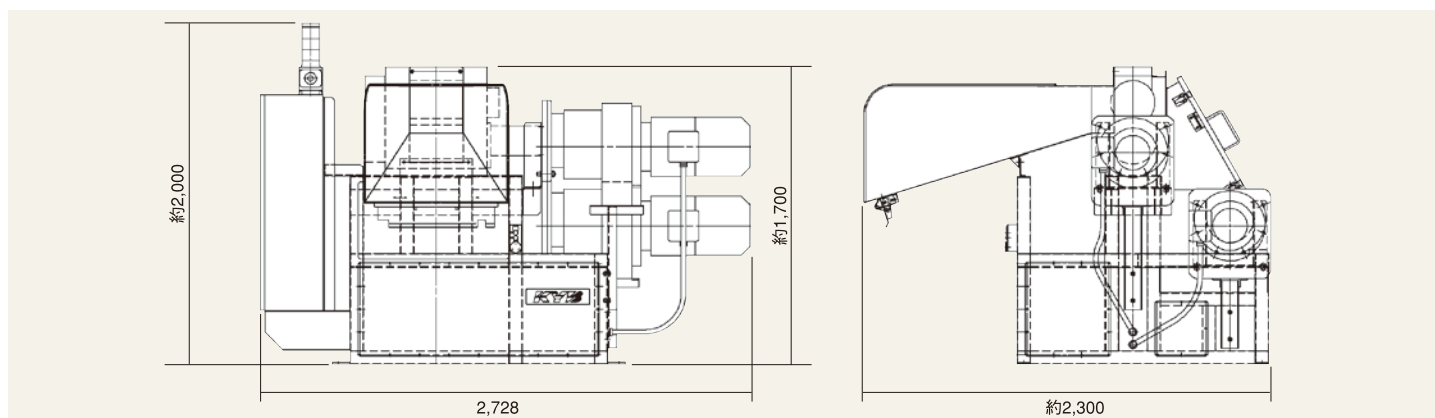

外観図 (GRS500)

KYB 株式会社

本社〒105-6111 東京都港区浜松町2-4-1 世界貿易センタービル11F(郵便局私書箱3号) <http://www.kyb.co.jp/>

特装車両事業部 営業部 〒105-0013 東京都港区浜松町2-1-17 松永ビル8F TEL.(03)3435-3591 FAX.(03)5472-6579

札幌営業所 TEL.(011)281-5701 FAX.(011)271-4262
名古屋支店 TEL.(052)587-1766 FAX.(052)587-1761
大阪支店 TEL.(06)6387-3221 FAX.(06)6387-3280
広島営業所 TEL.(082)567-9166 FAX.(082)567-9174

福岡支店 TEL.(092)411-2066 FAX.(092)411-2088
熊谷出張所 TEL.(048)583-2341 FAX.(048)583-5603
熊谷工場 TEL.(048)583-2341 FAX.(048)583-5603