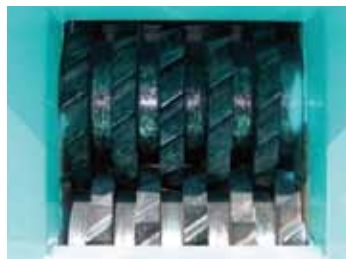

特長

一次粉碎カッターと一次チップ